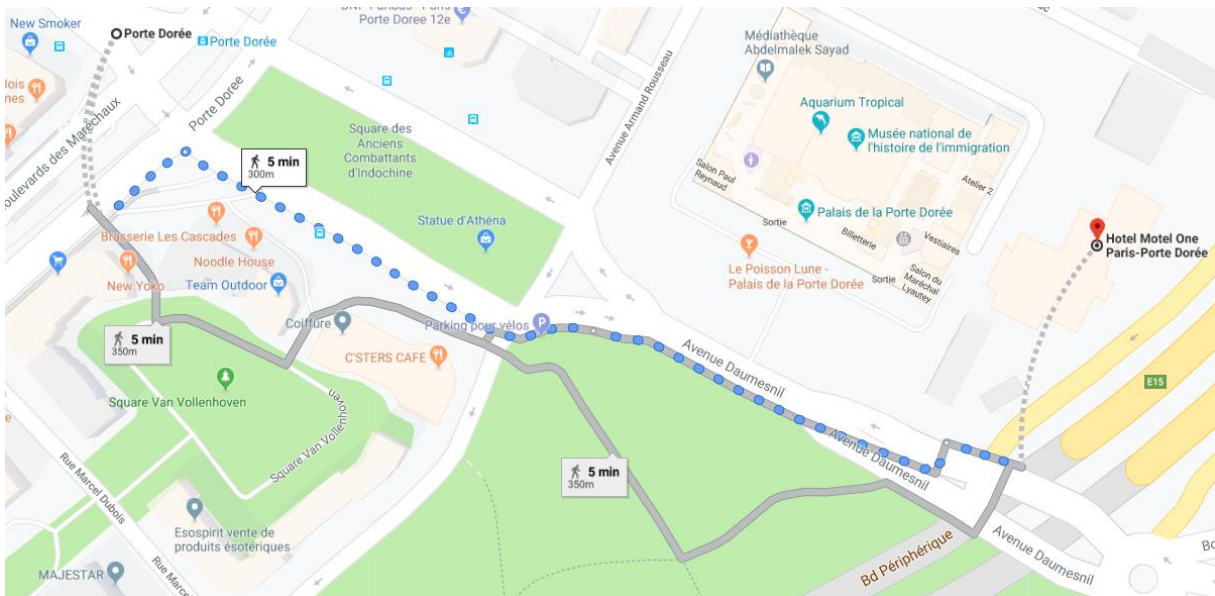

From airport or trains to Motel One Paris Porte Dorée

Aéroport Charles-de-Gaulle – TGV

Direction: Massy-Palaiseau RER B
30 minutes

number of stations depending of the train

Gare du Nord

Direction: Place d'Italie
5 minutes – 3 stations

République

Direction: Pointe du Lac (Créteil)
14 minutes – 11 stations

Porte Dorée

6 minutes walk

Orly Airport – OrlyBus

Direction: Denfert-Rochereau-Métro-RER
24 minutes – 1 stations

Denfert-Rochereau-Métro-RER

Direction: Nation
12 minutes – 10 stations

Daumesnil (Félix Éboué)

Direction: Pointe du Lac (Créteil)
3 minutes – 2 stations

Porte Dorée

6 minutes walk

Alternative

Orly Airport – OrlyVal (total 1h15)

Direction: Antony
10 minutes

Antony

Direction: Aéroport CDG or Mitry Clay
20 minutes – 9 stations

Denfert-Rochereau-Métro-RER

Direction: Nation
12 minutes – 10 stations

Daumesnil (Félix Éboué)

Direction: Pointe du Lac (Créteil)
3 minutes – 2 stations

Porte Dorée

6 minutes walk