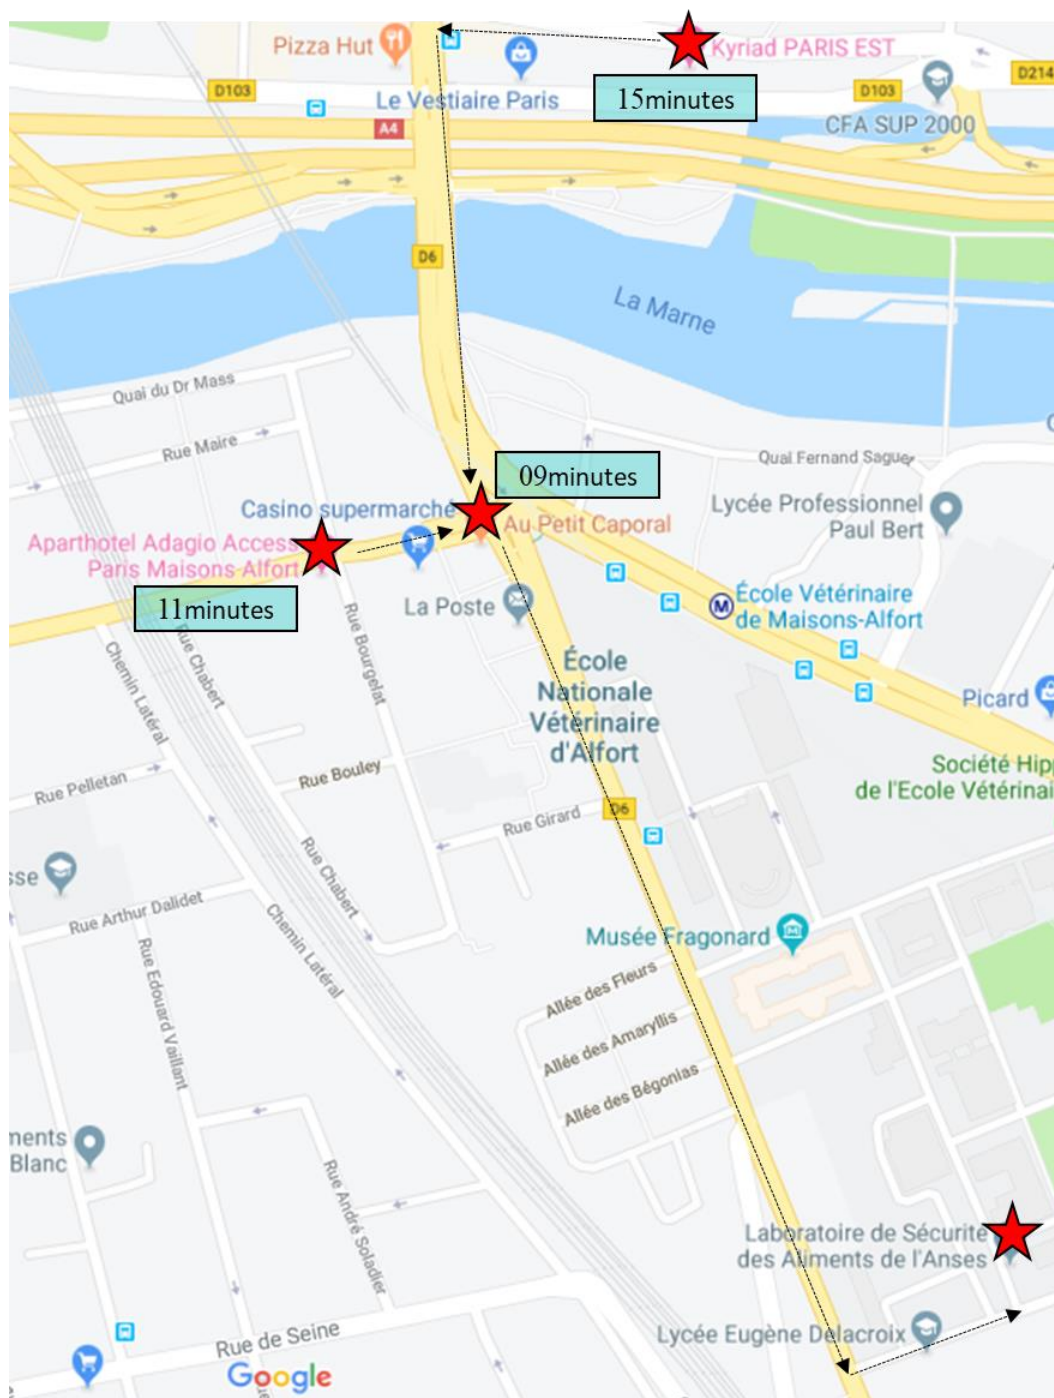

République

Direction: Pointe du Lac (Créteil)
14 minutes – 11 stations

Porte Dorée

6 minutes walk

Orly Airport – OrlyBus

Direction: Denfert-Rochereau-Métro-RER
24 minutes – 1 stations

Denfert-Rochereau-Métro-RER

Direction: Nation
12 minutes – 10 stations

Daumesnil (Félix Éboué)

Direction: Pointe du Lac (Créteil)
3 minutes – 2 stations

Porte Dorée

6 minutes walk

Alternative

Orly Airport – OrlyVal (total 1h15)

Direction: Antony
10 minutes

Antony

Direction: Aéroport CDG or Mitry Clay
20 minutes – 9 stations

Denfert-Rochereau-Métro-RER

Direction: Nation
12 minutes – 10 stations

Daumesnil (Félix Éboué)

Direction: Pointe du Lac (Créteil)
3 minutes – 2 stations

From hostels to ANSES

From Motel One Paris Porte Dorée (20 minutes)

6 minutes walk (Plan 4)

Porte Dorée

Direction: Pointe du Lac (Créteil)

7 minutes – 3 stations

École Vétérinaire de Maisons-Alfort

10 minutes walk