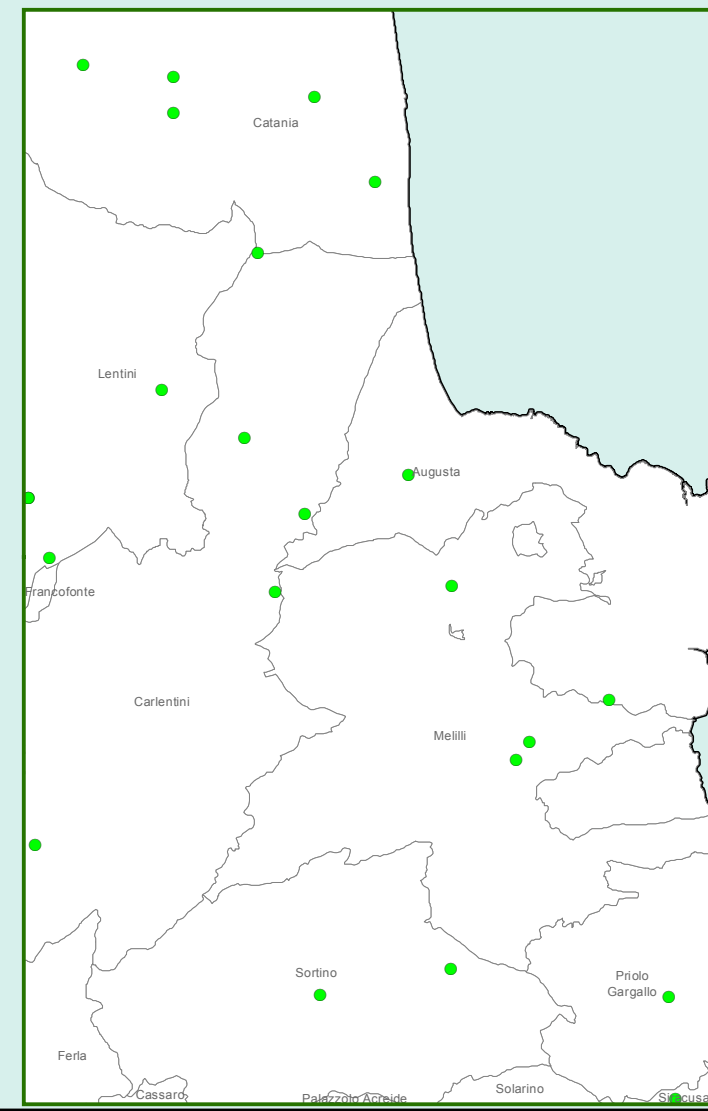

30/09/2016

	Nuclei sentinella		10000 m.
	Negativo		Comune
			Provincia