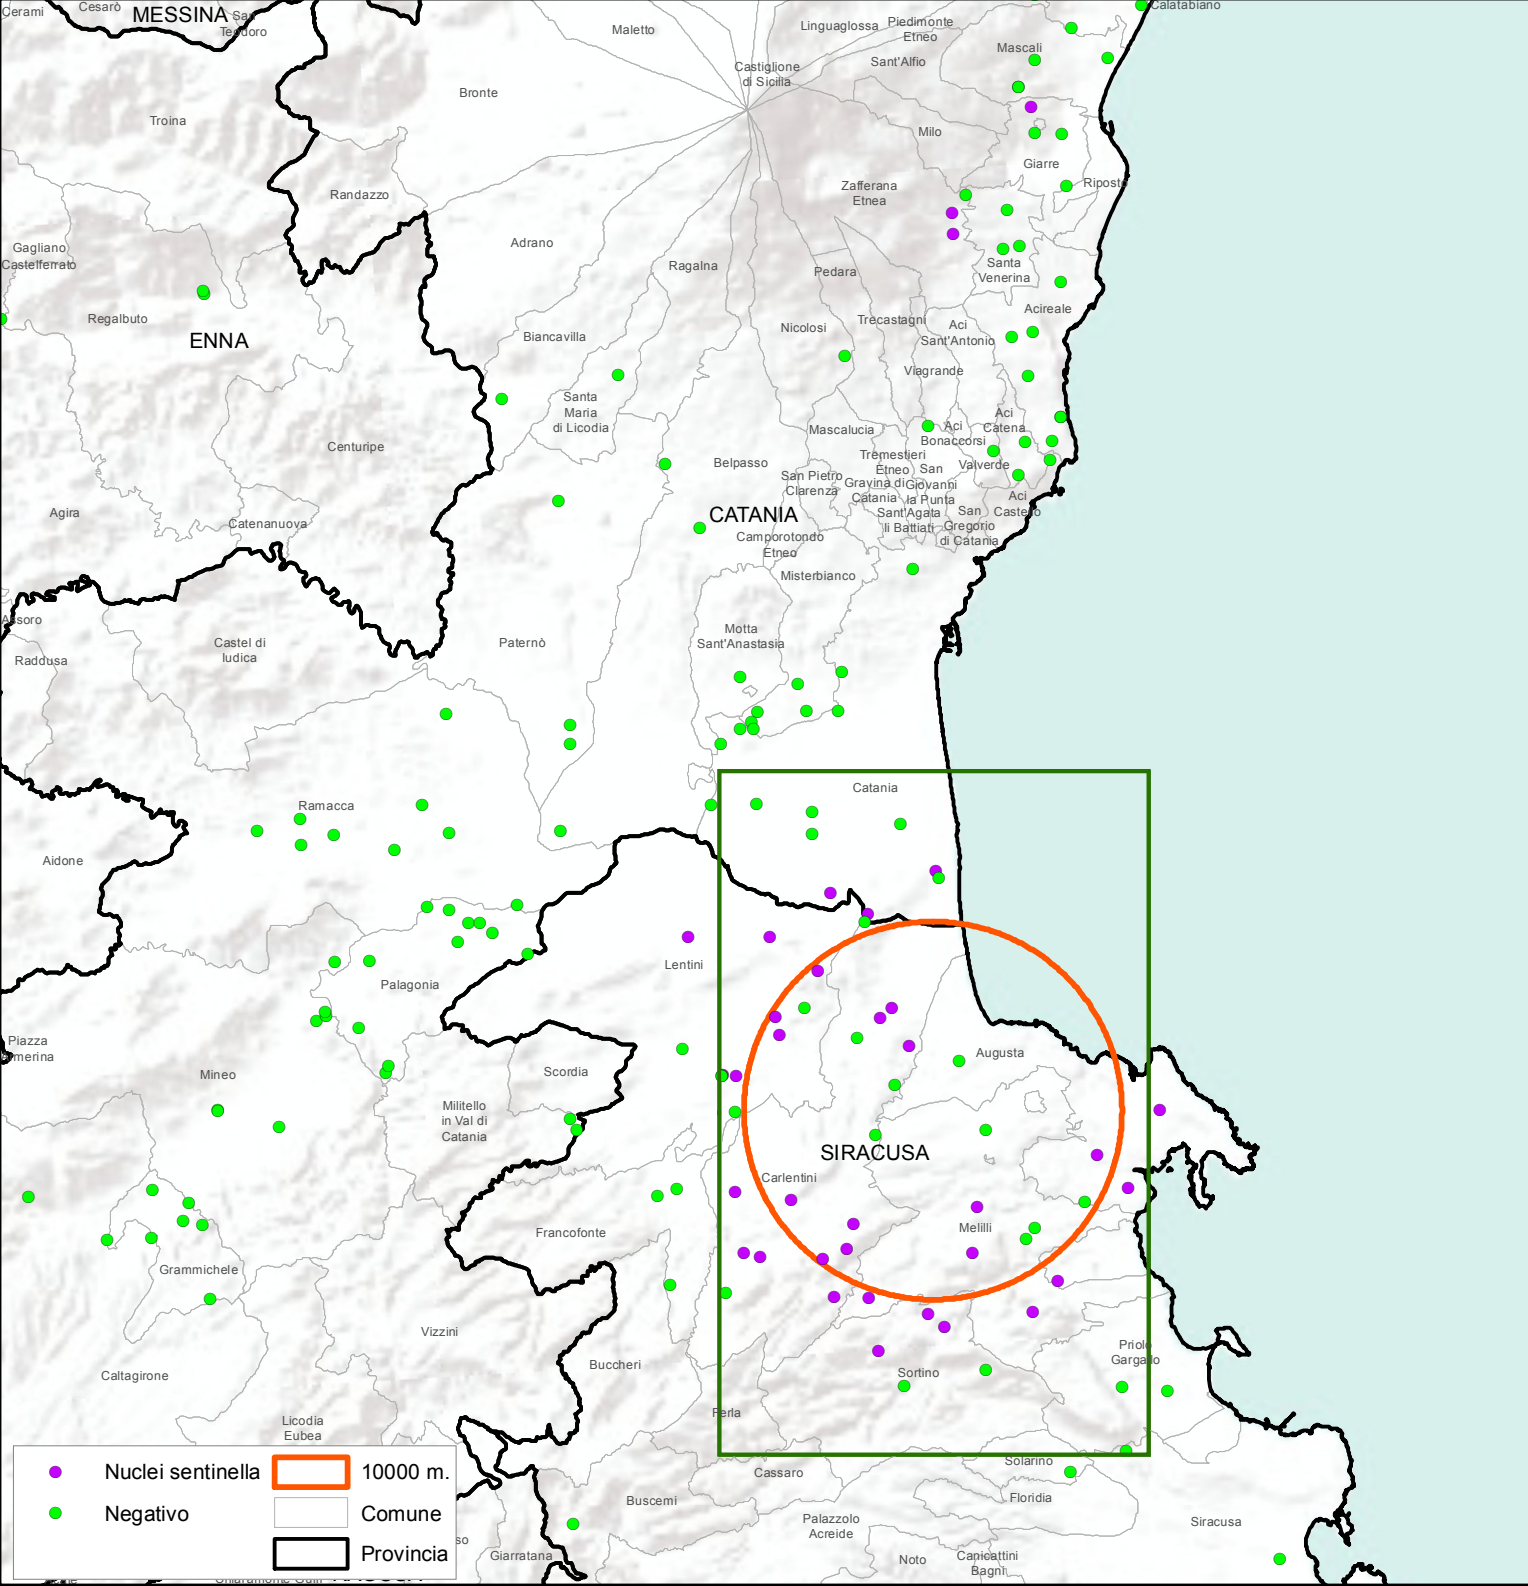

30/09/2016

	Nuclei sentinella		10000 m.
	Negativo		Comune
			Provincia