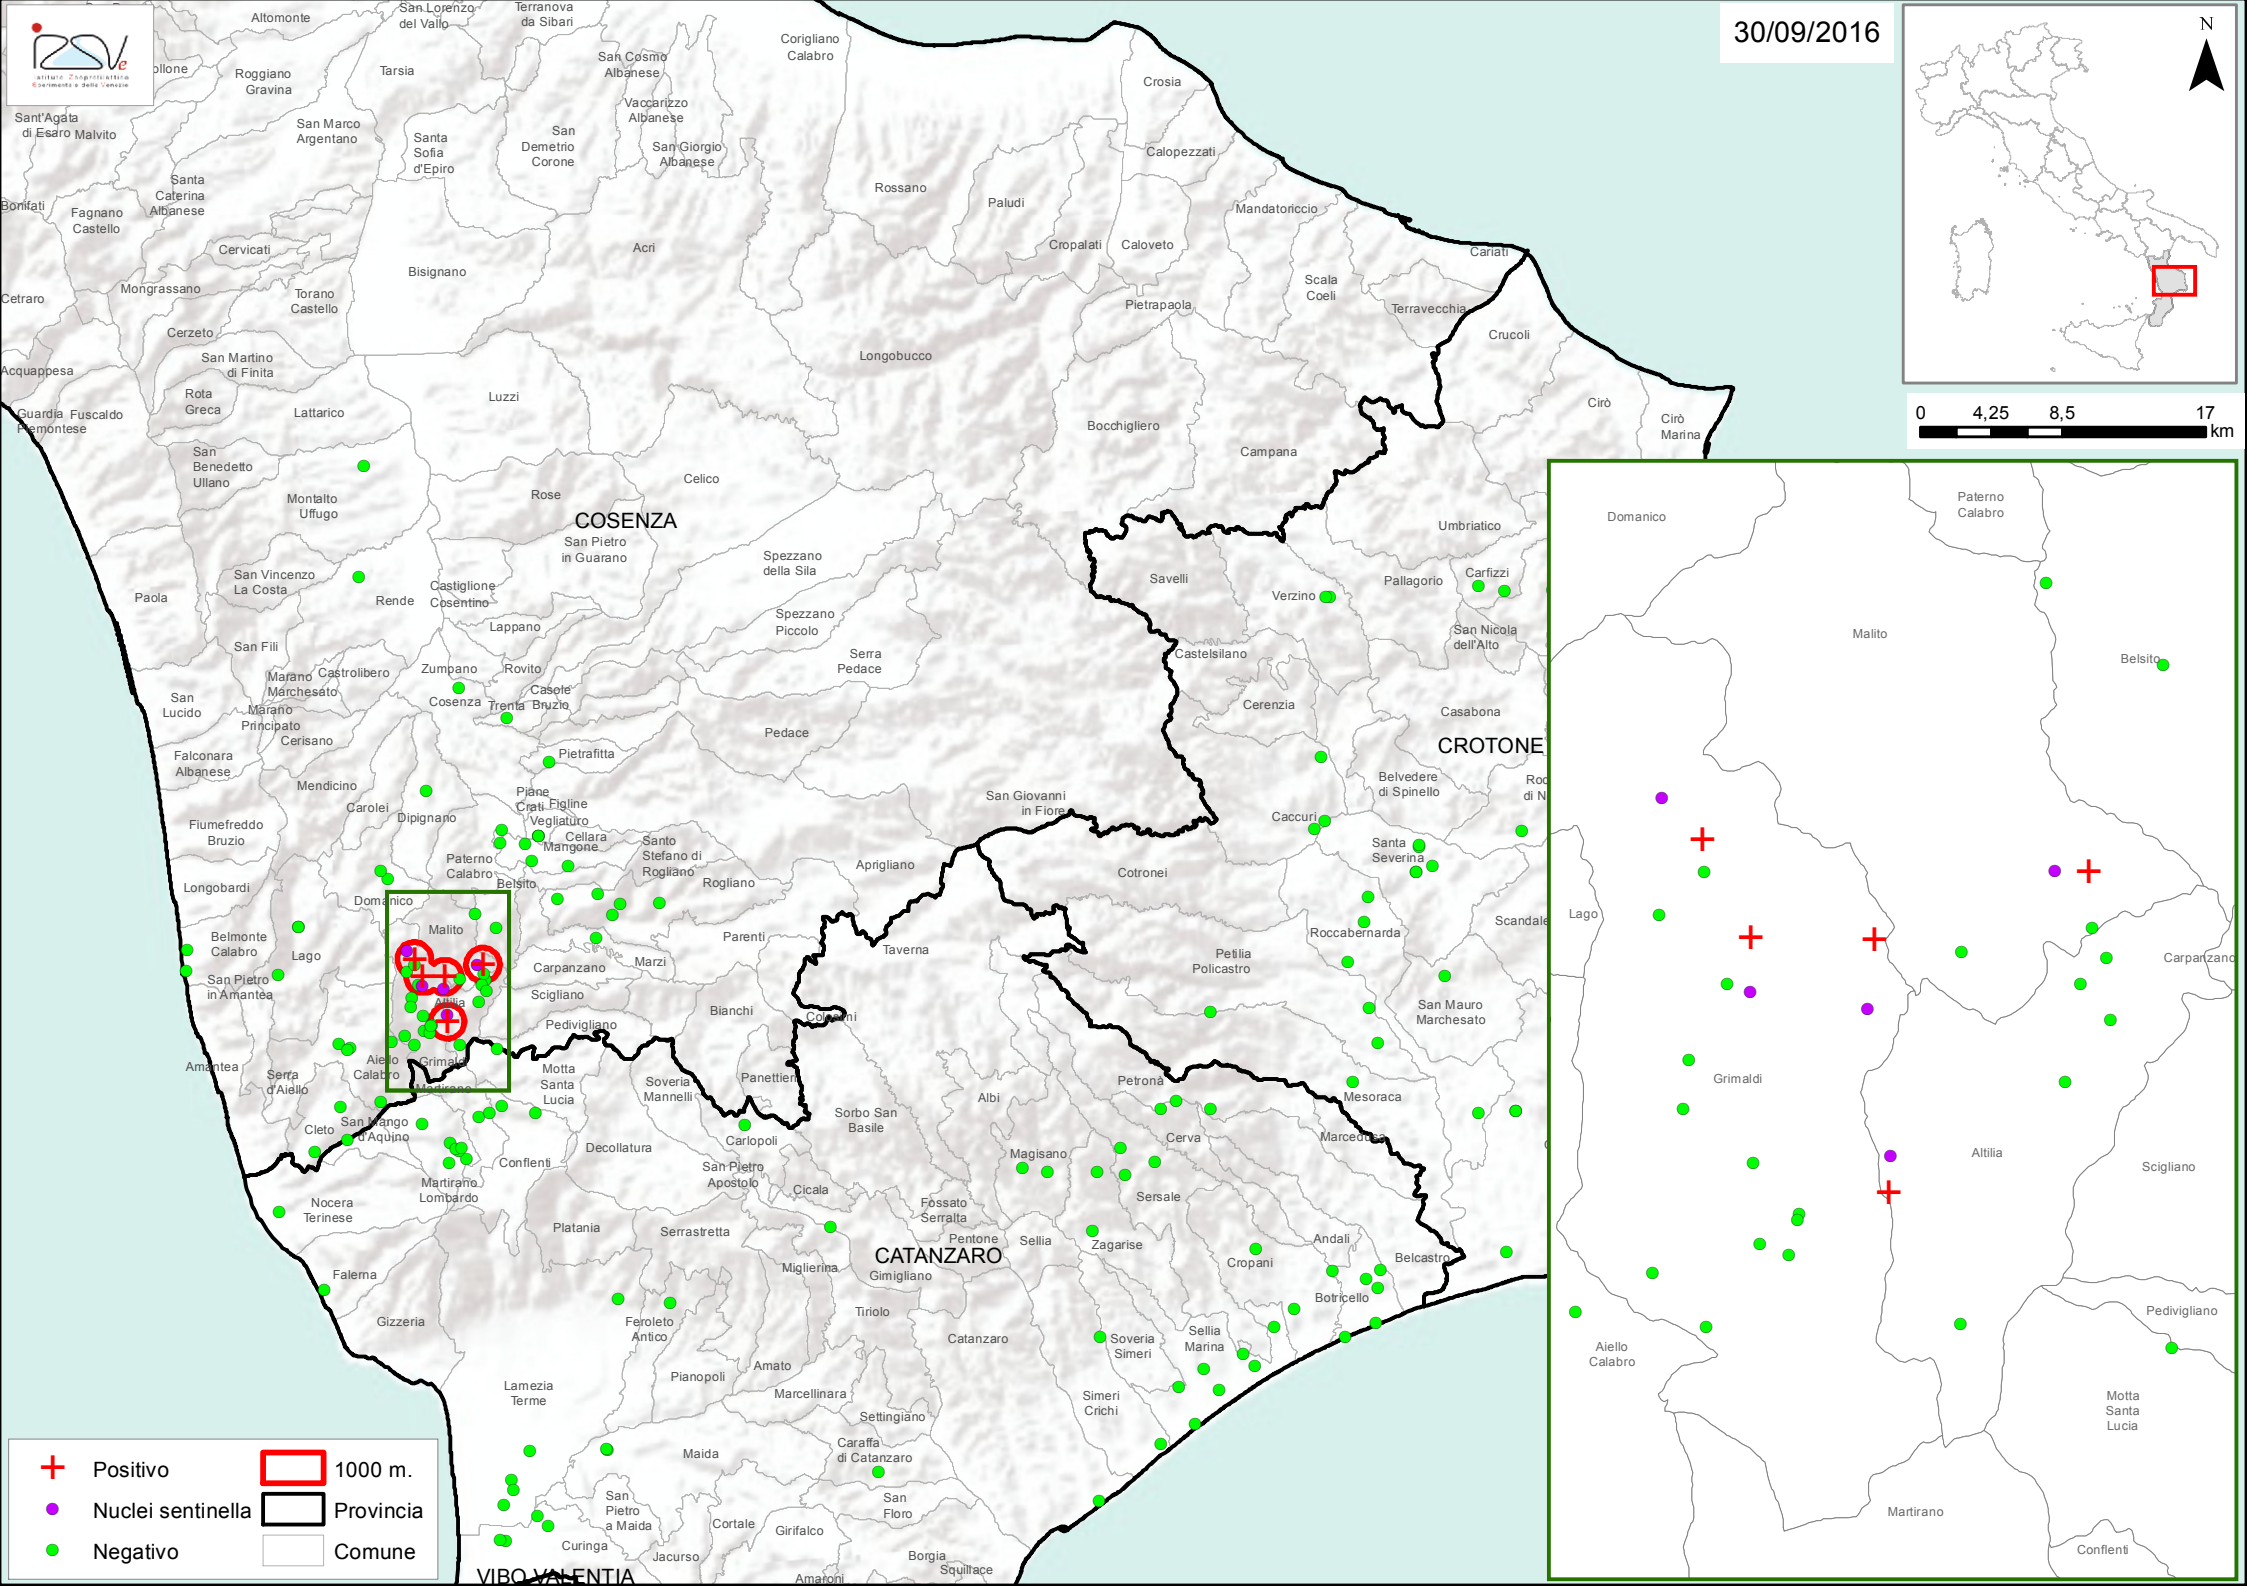

30/09/2016

- Positivo
- Nuclei sentinella
- Negativo
- 1000 m.
- Provincia
- Comune

VIBO VALENTIA