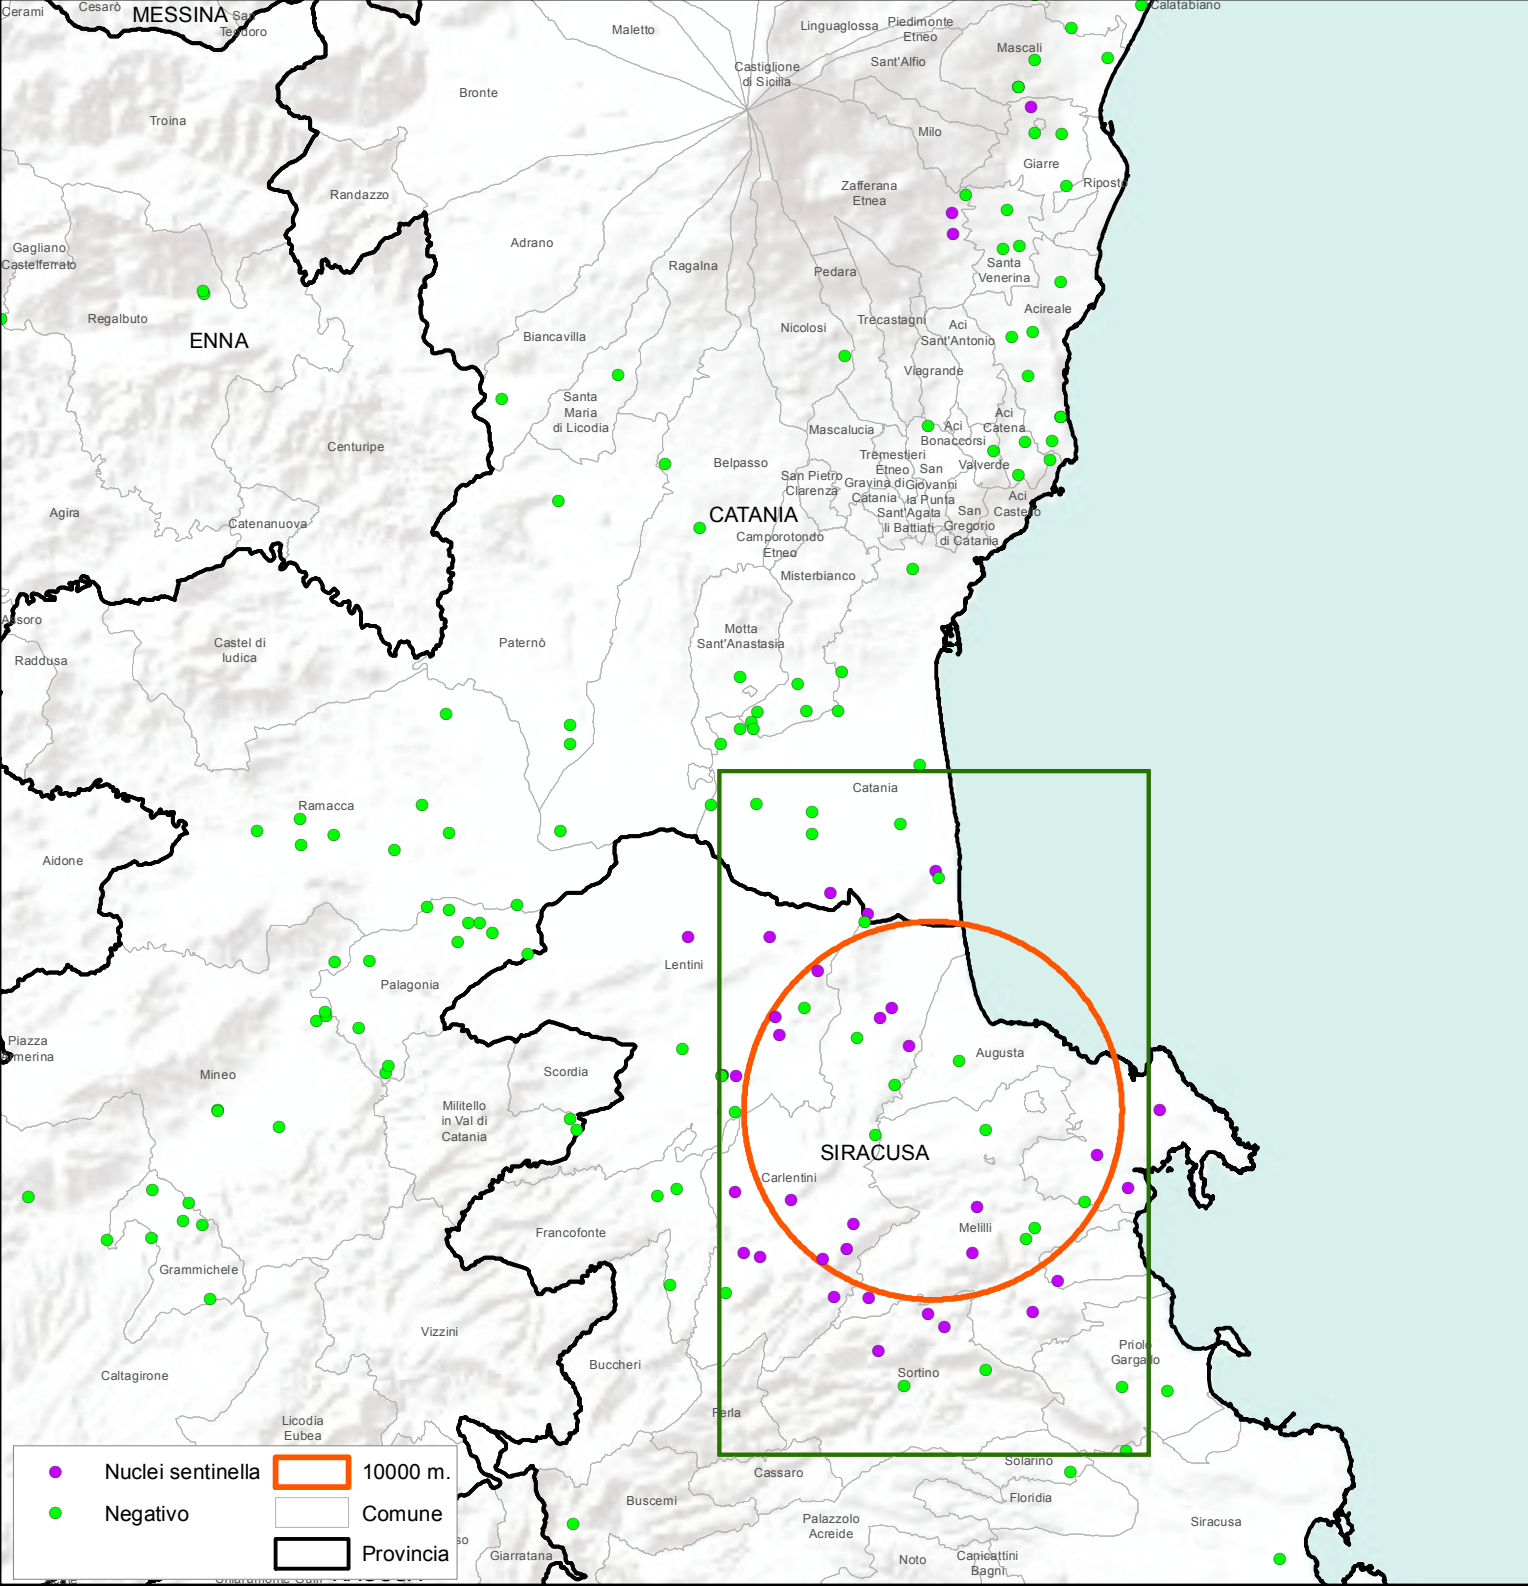

29/11/2016

	Nuclei sentinella		10000 m.
	Negativo		Comune
			Provincia