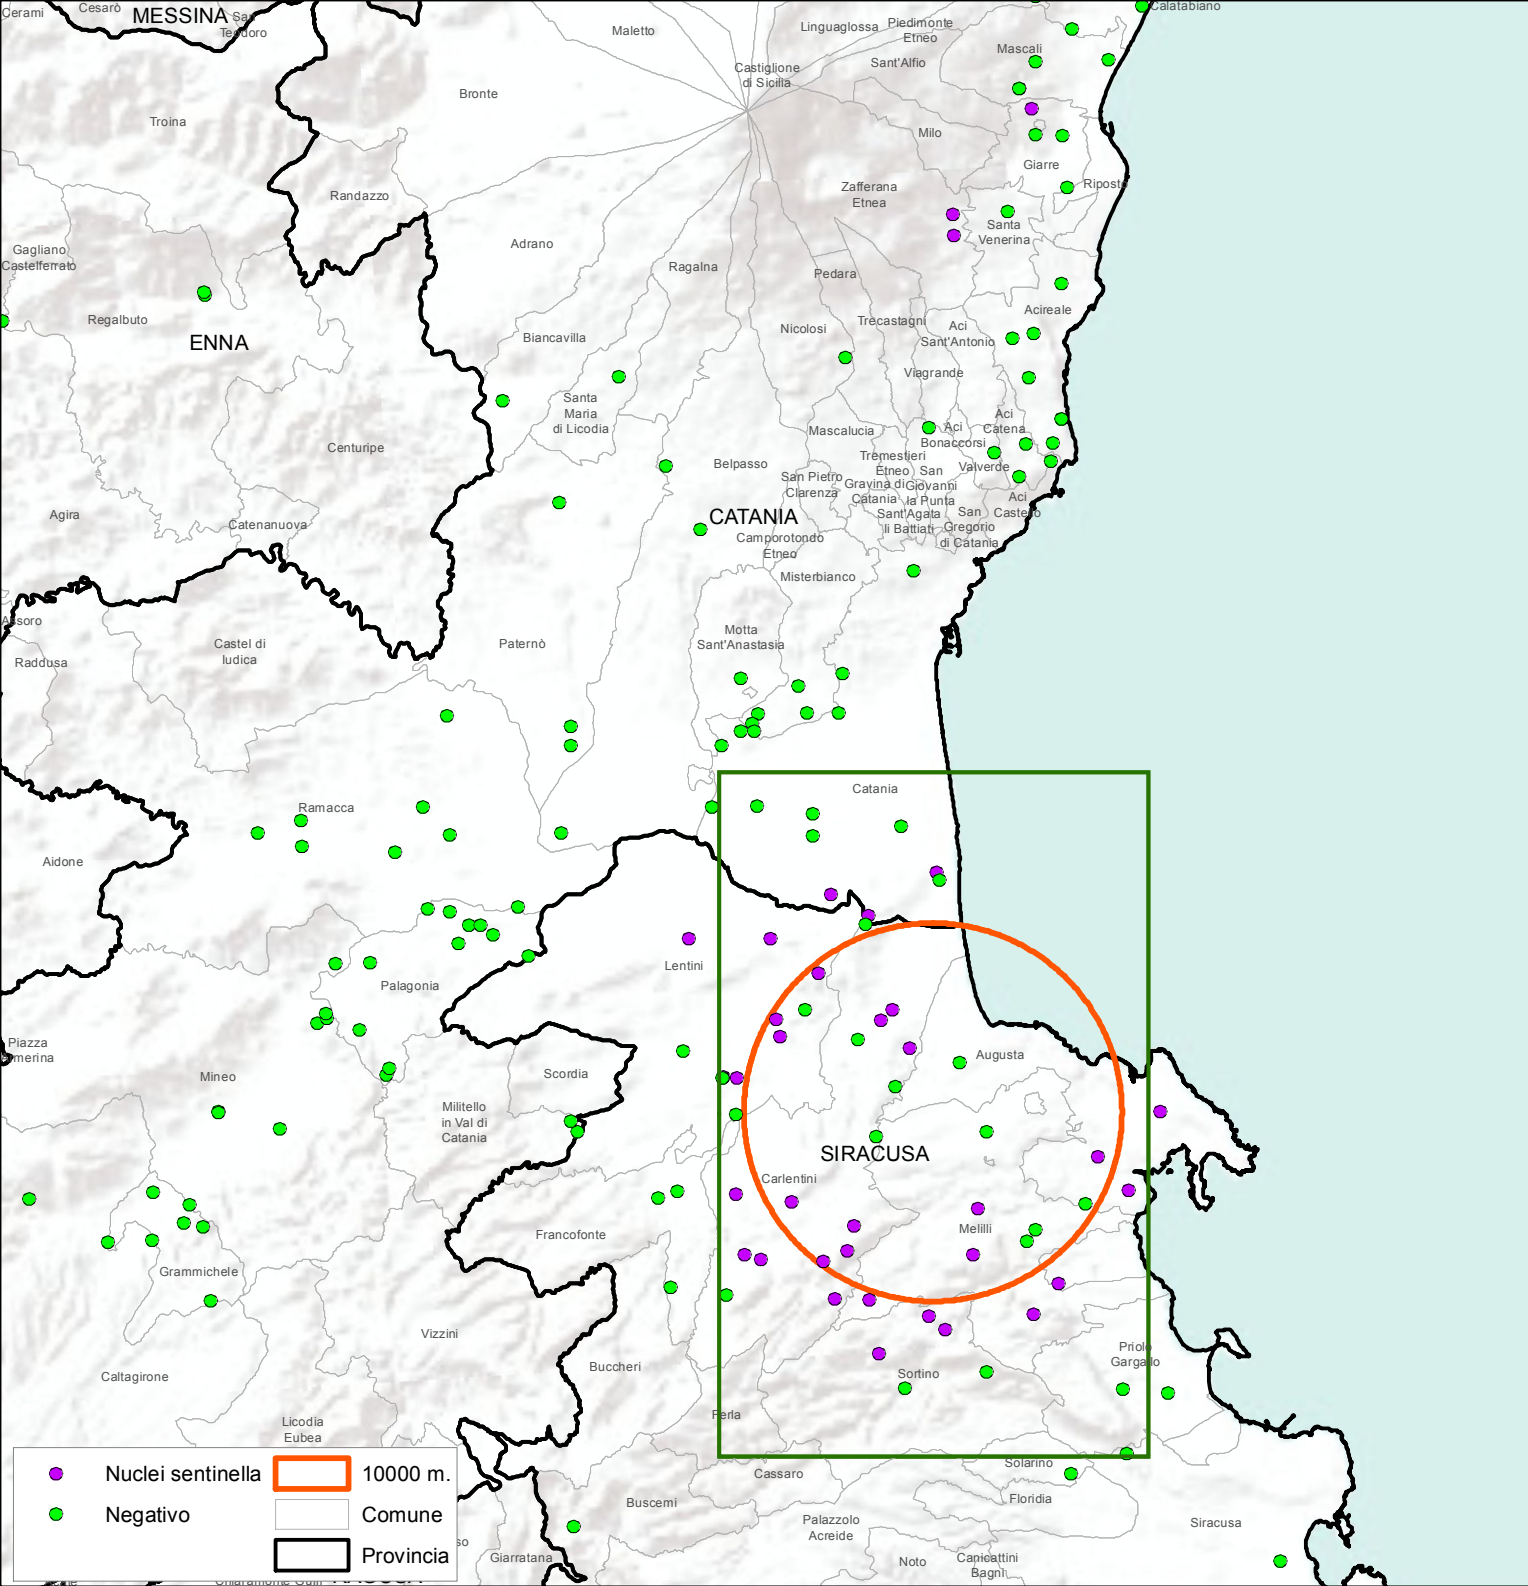

27/06/2016

	Nuclei sentinella		10000 m.
	Negativo		Comune
			Provincia