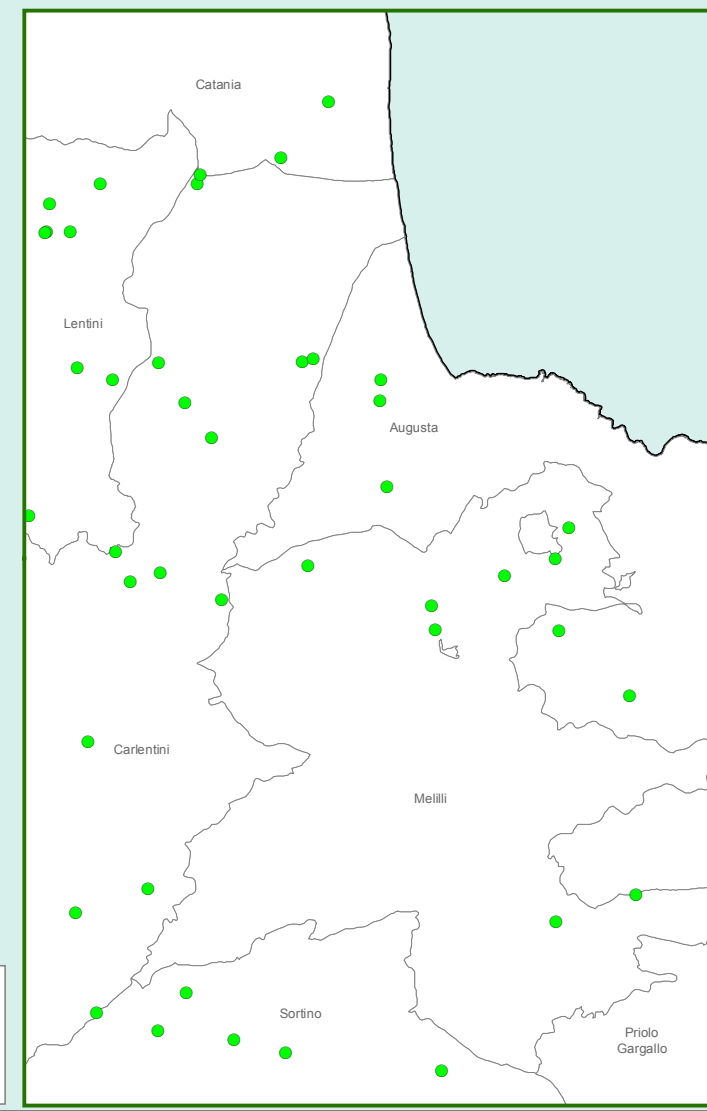

24/11/2015

	Negativo		20000 m.
	Nuclei sentinella positivi		Provincia
	Nuclei sentinella		Comune