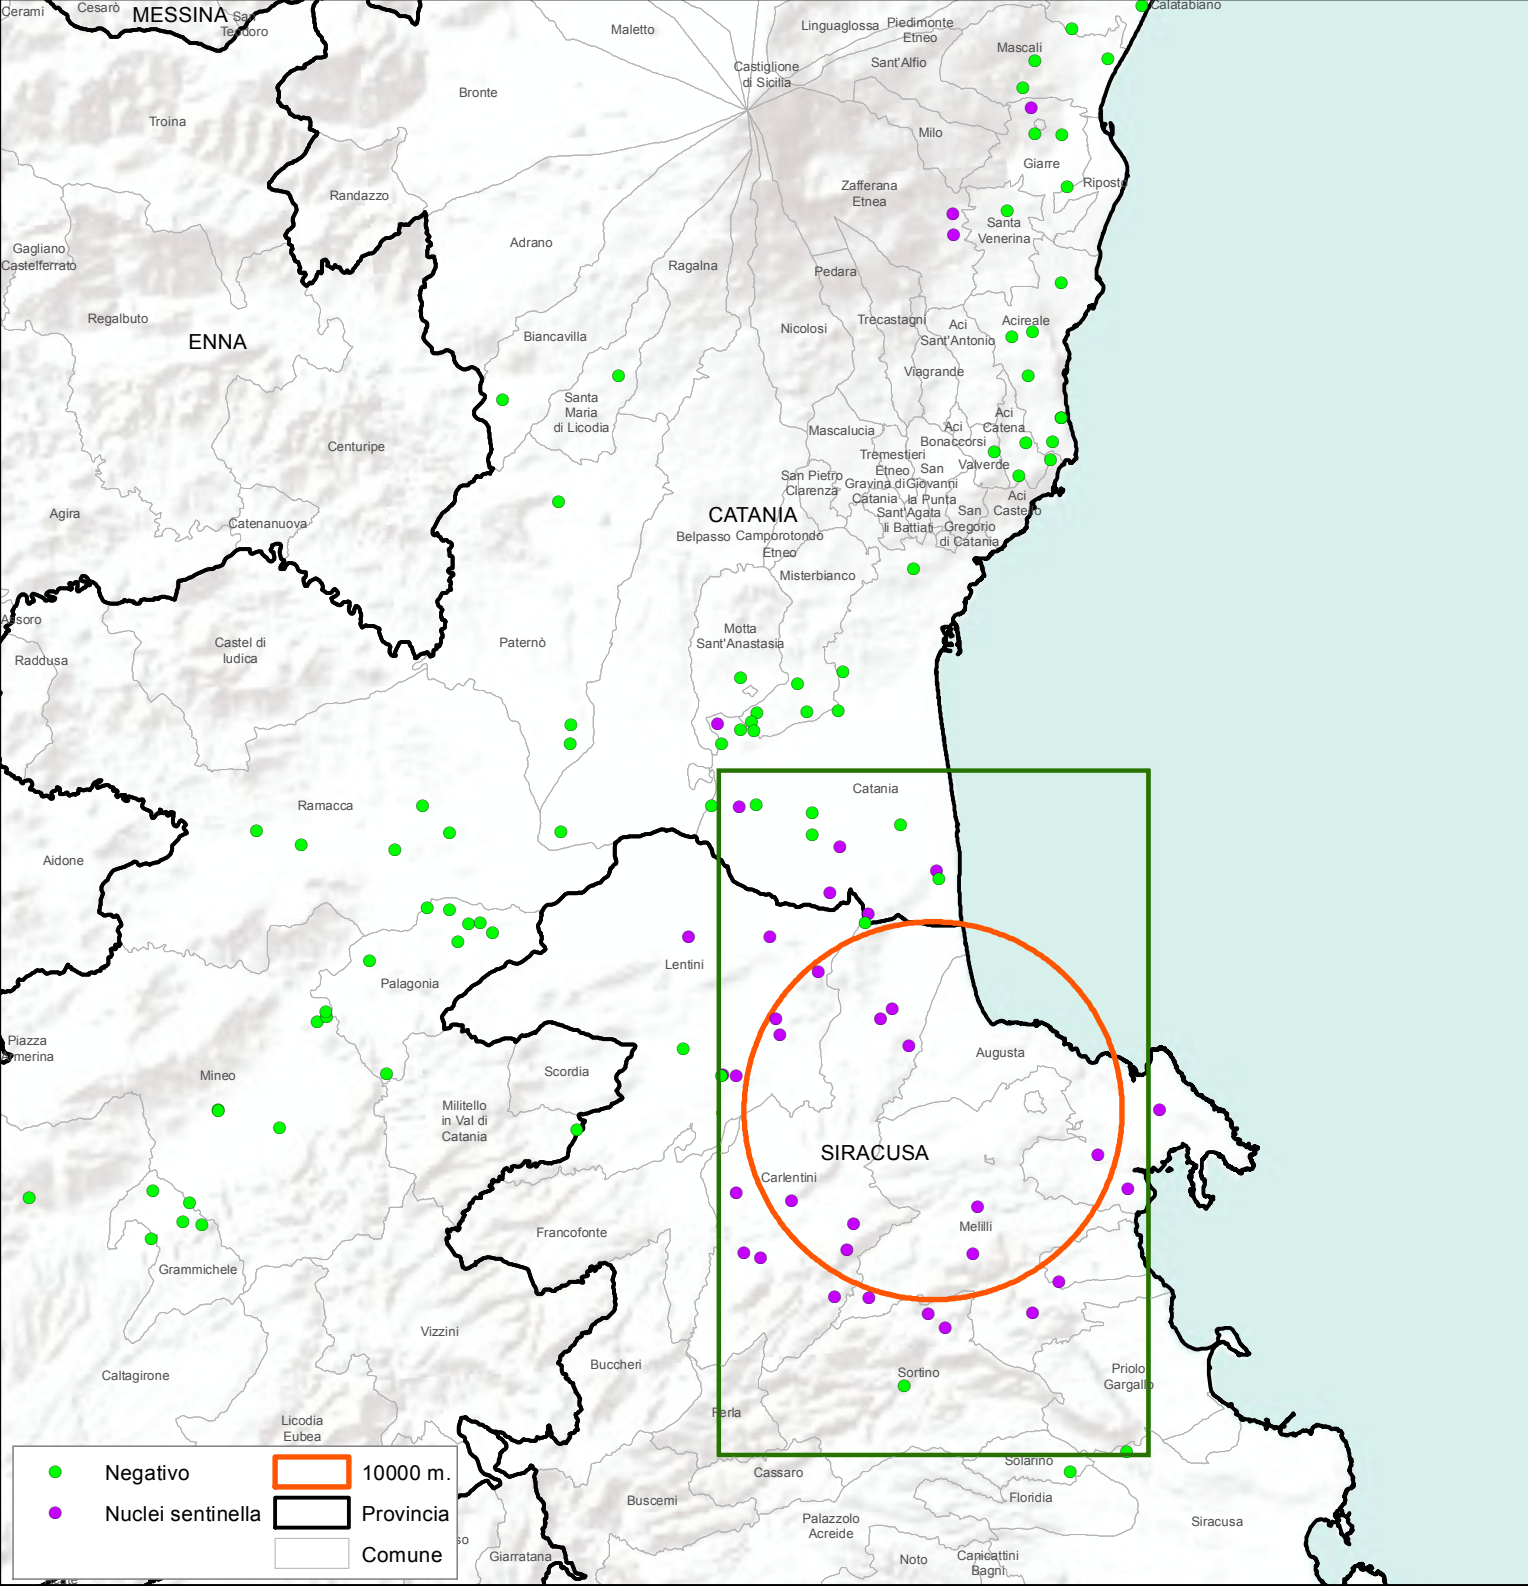

12/04/2016

	Negativo		10000 m.
	Nuclei sentinella		Provincia
			Comune