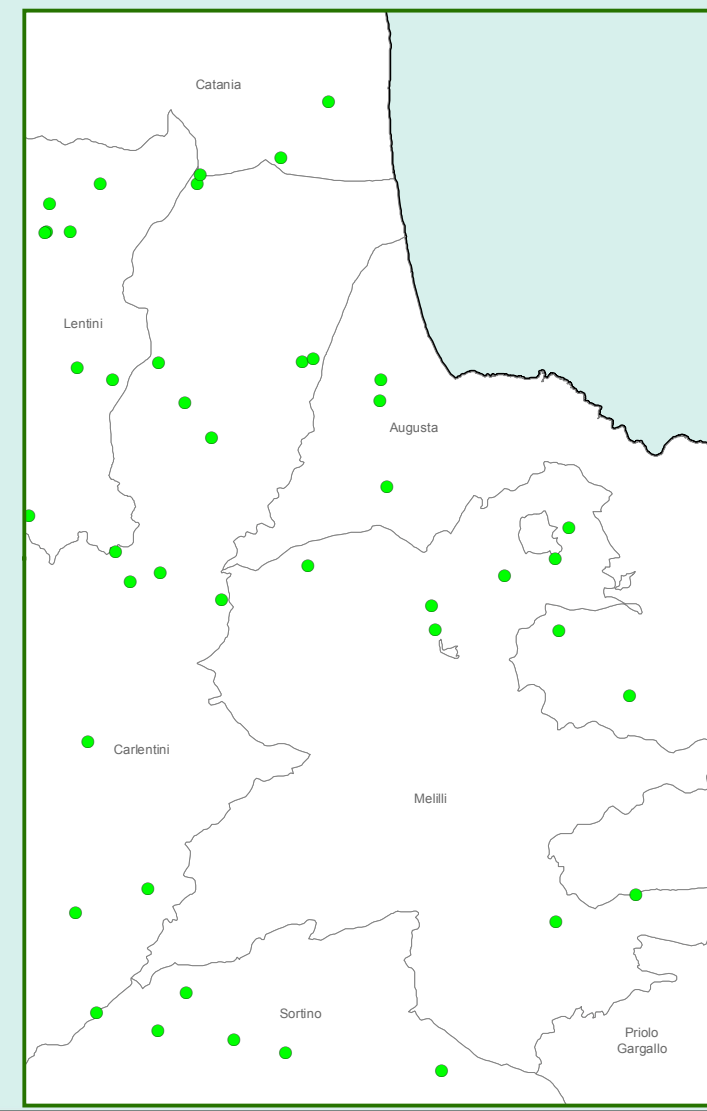

11/12/2015

	Negativo		20000 m.
	Nuclei sentinella positivi		Provincia
	Nuclei sentinella		Comune