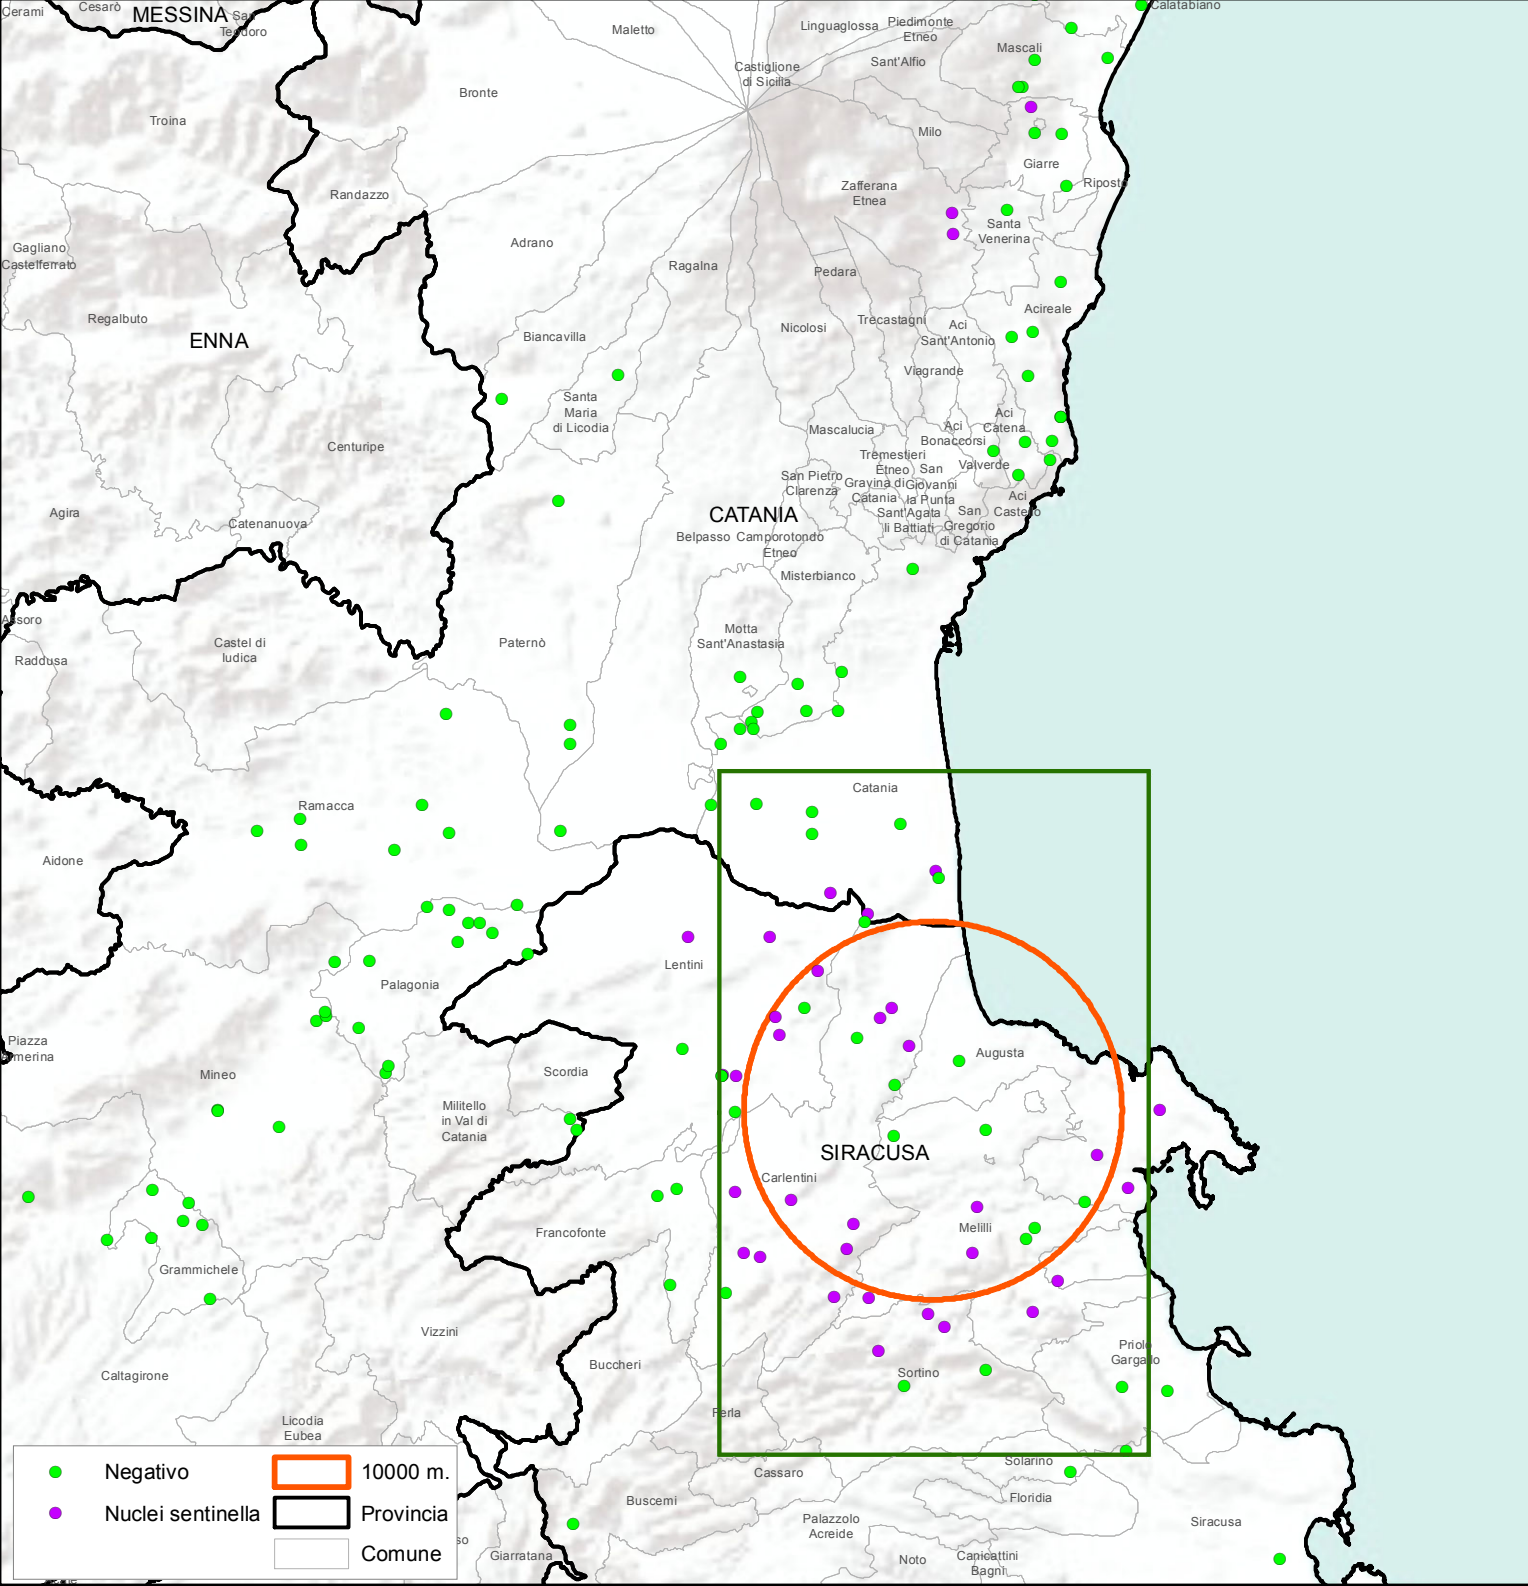

11/05/2016

	Negativo		10000 m.
	Nuclei sentinella		Provincia
			Comune