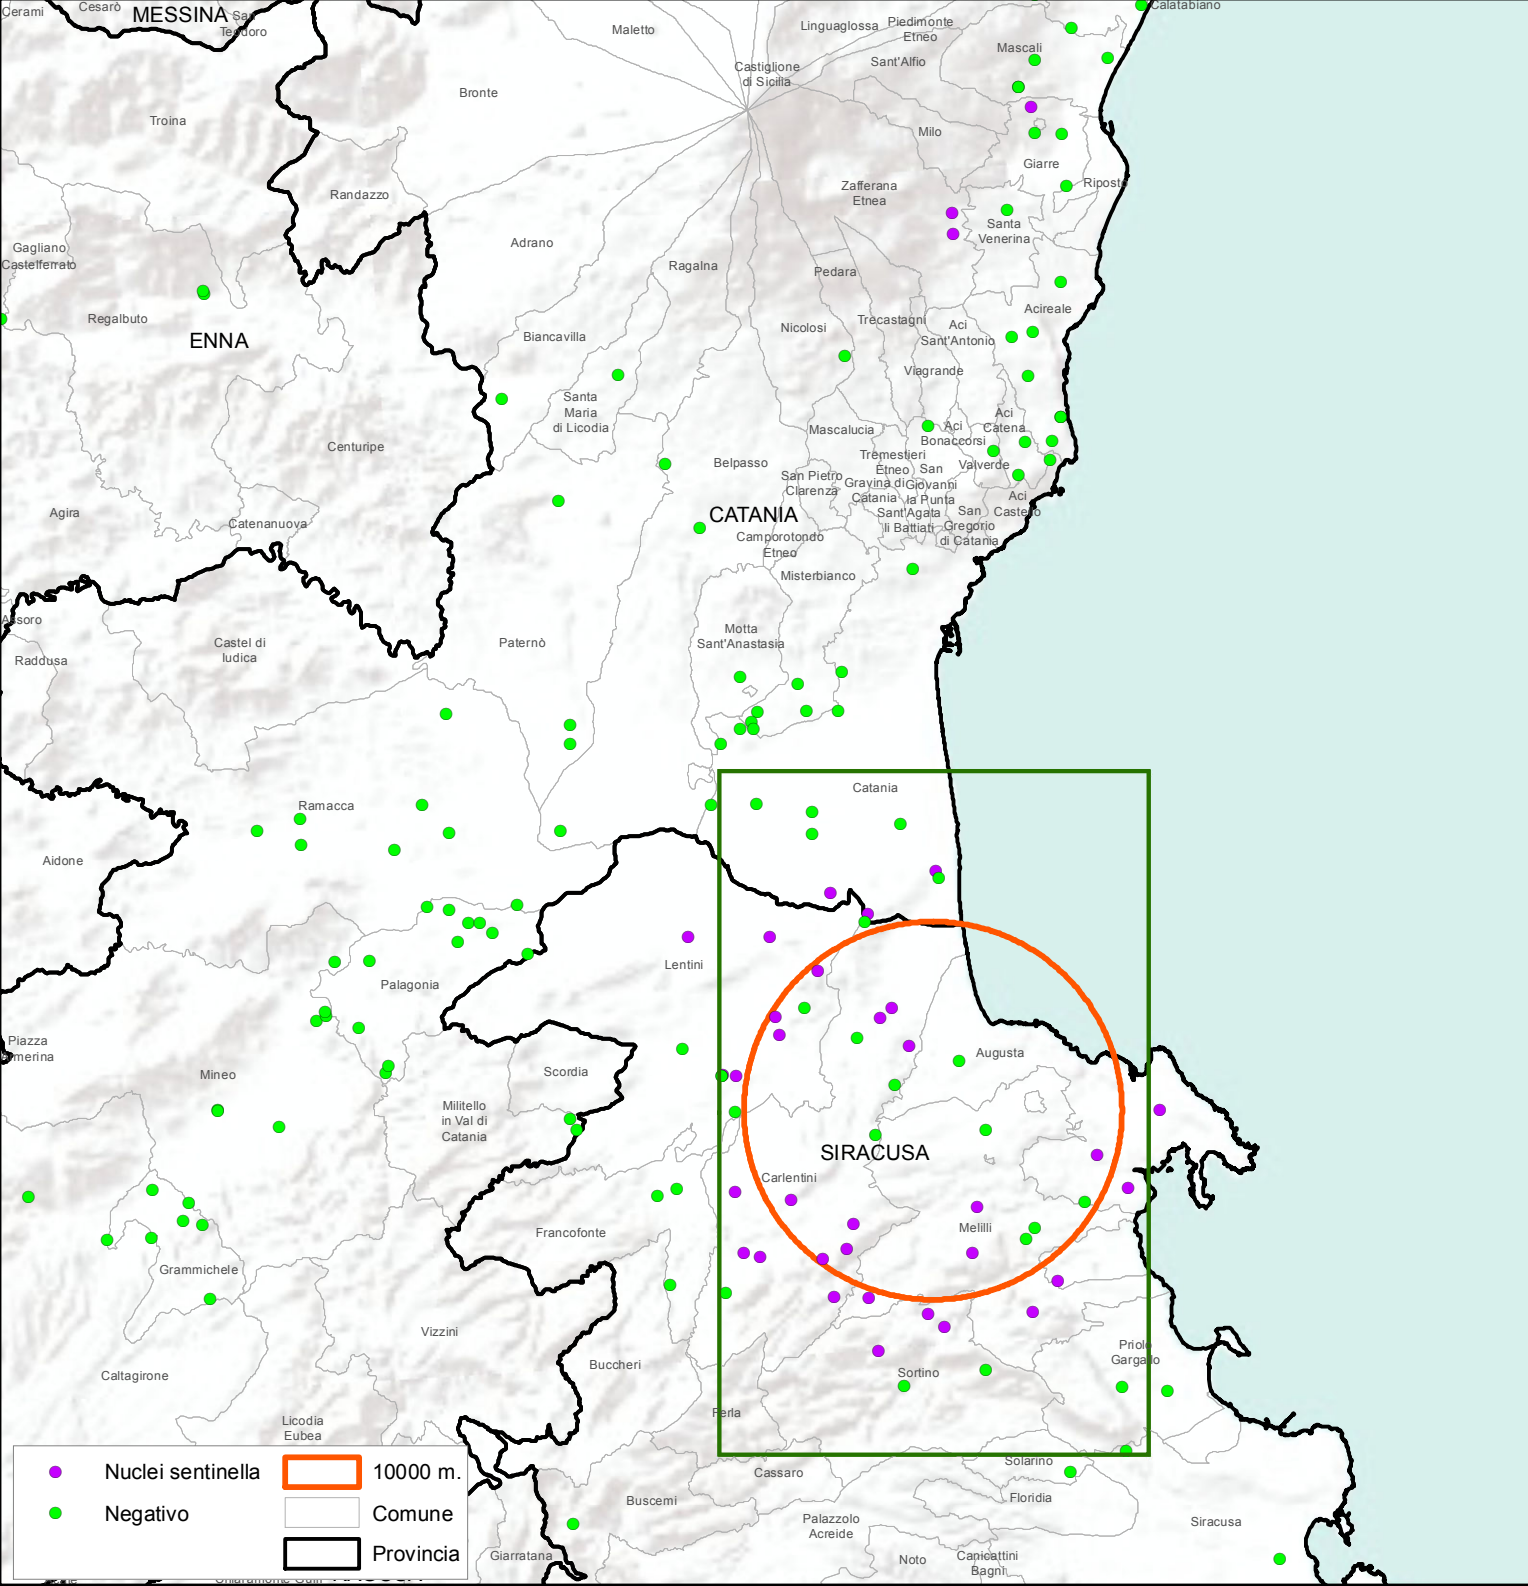

08/08/2016

	Nuclei sentinella		10000 m.
	Negativo		Comune
			Provincia