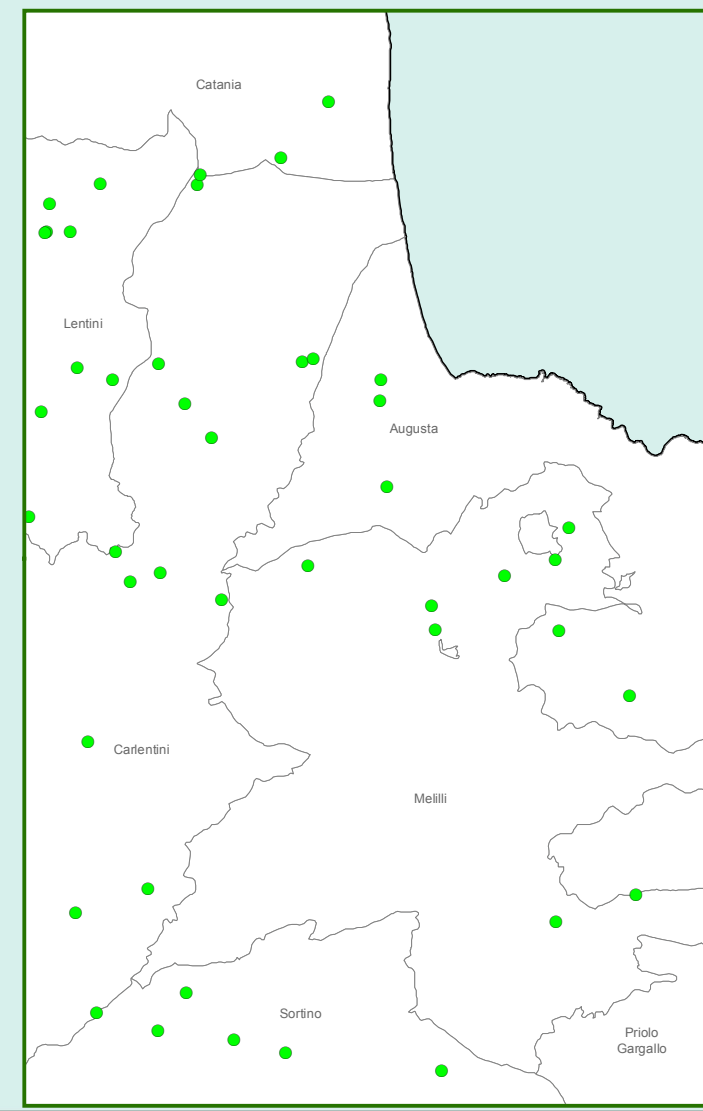

12/06/2015

0 3,75 7,5 15 km

	Negativo		Provincia
	20000 m.		Comune