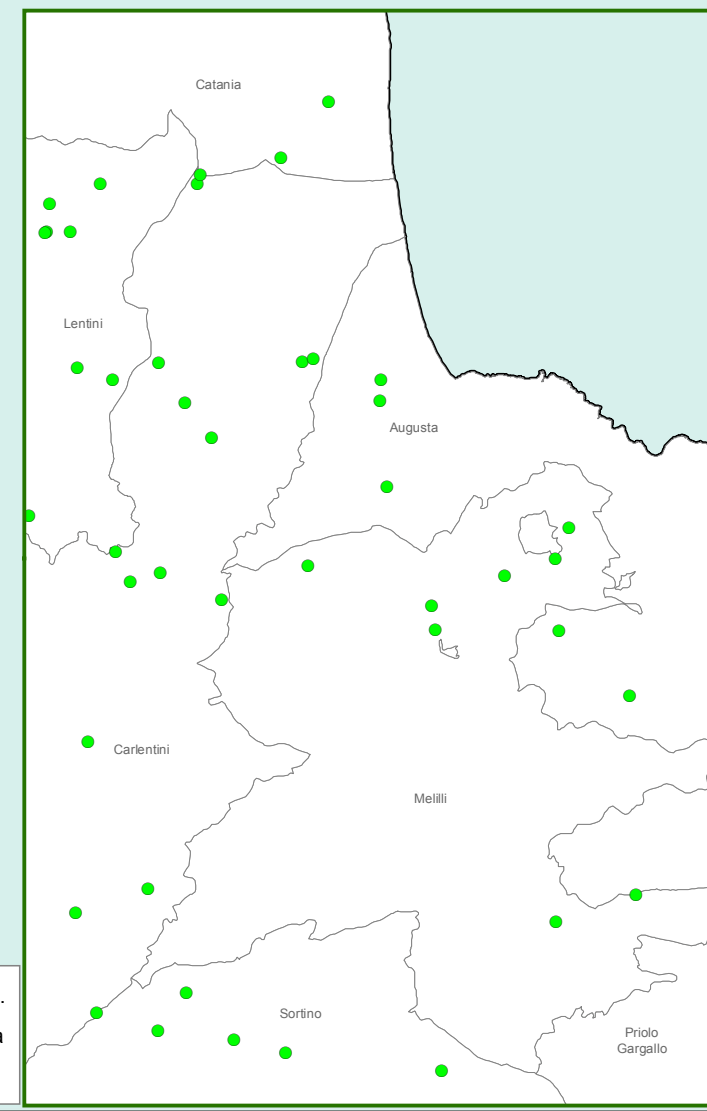

04/12/2015

	Negativo		20000 m.
	Nuclei sentinella positivi		Provincia
	Nuclei sentinella		Comune