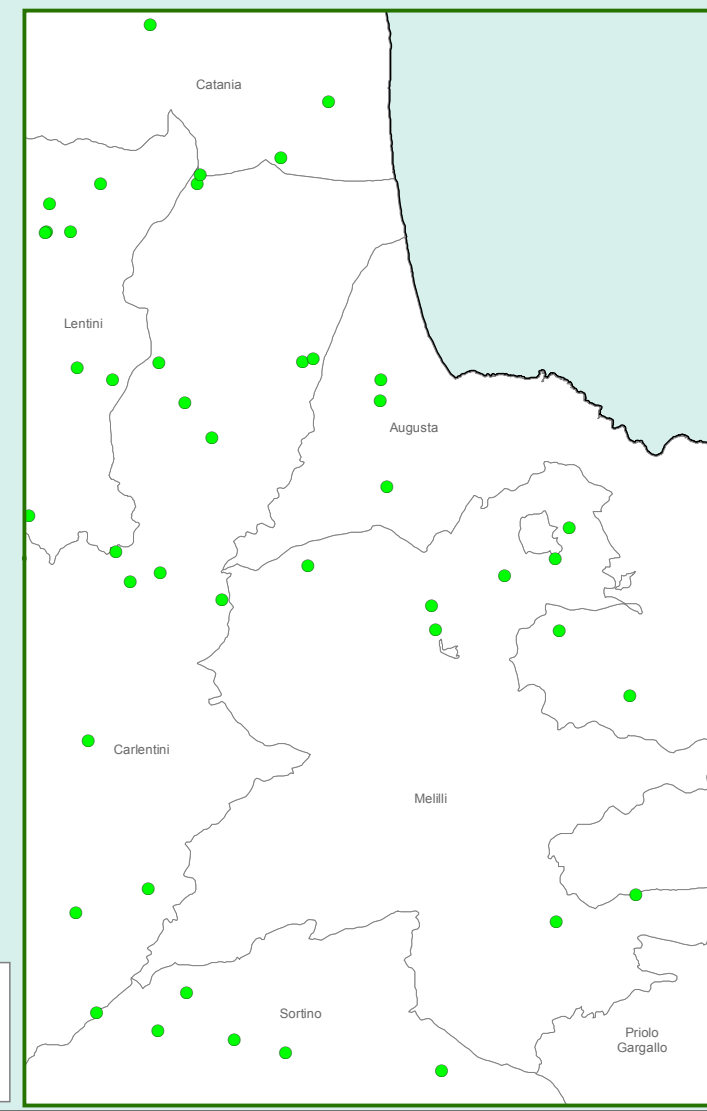

03/11/2015

	Negativo		20000 m.
	Nuclei sentinella positivi		Provincia
	Nuclei sentinella		Comune